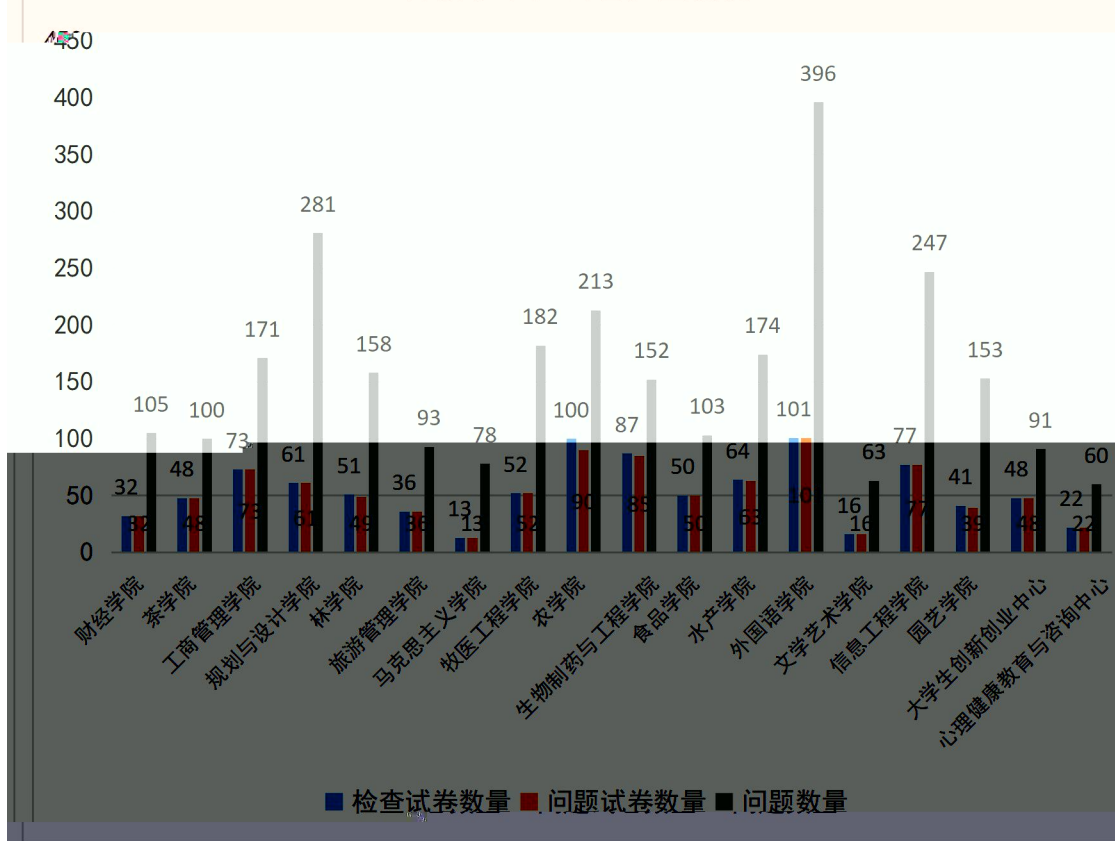

2020

3

11

各教学单位试卷检查情况

问题试卷各卷比

问题试卷细化问题所占比重